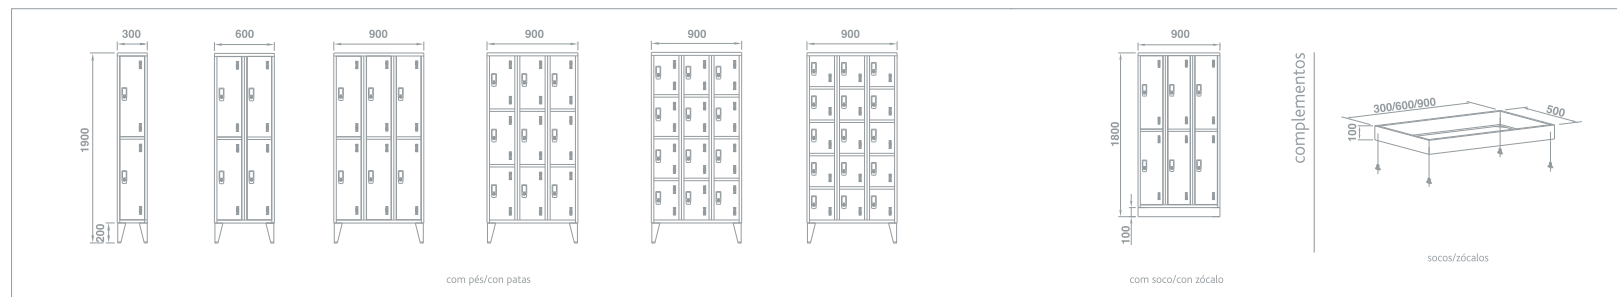

# CACIFOS/TAQUILLAS

Estrutura em chapa de aço de 0,8mm - Estructura en chapa de acero de 0,8mm  
 Portas reforçadas - Puertas reforzadas  
 Dobradiças ocultas - Bisagras ocultas  
 Ventilação frontal - Ventilación delantera  
 Fechadura com duas chaves - Cerradura con dos llaves  
 Cabide - Perchero  
 Toalheiro - Toallero  
 Não necessita de montagem - No necesita montaje

CACIFOS / TAQUILLAS						
Código	CE	CP	Largura Ancho	Fundo Fondo	Altura Alto	Portas Puertas
0105.10			300	500	1900	2
0106.10			600	500	1900	4
0107.10			900	500	1900	6
0108.10			900	500	1900	9
0109.10			900	500	1900	12
0110.10			900	500	1900	15

SOCOS / ZÓCALOS					
Código	CE	CP	Largura Ancho	Fundo Fondo	Altura Alto
0156.01			300	500	100
0156.03			600	500	100
0156.04			900	500	100

CE	Cor da estrutura / color de la estructura
CP	Cor das portas / color de las puertas